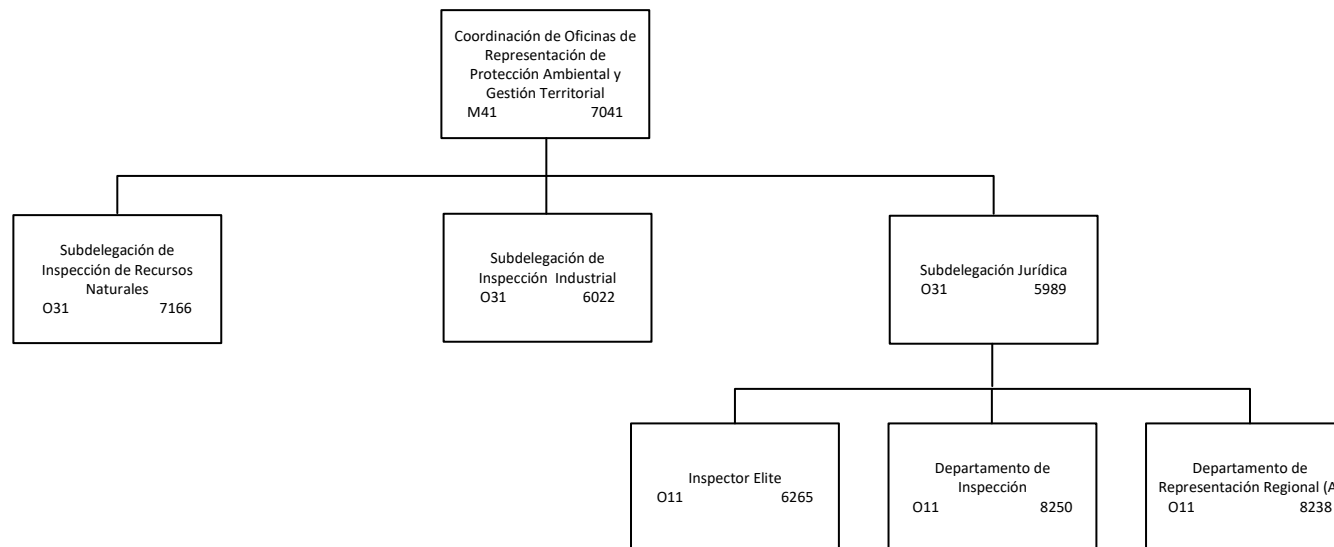

PROCURADURÍA FEDERAL DE PROTECCIÓN AL AMBIENTE
ESTRUCTURA ORGÁNICA Y OCUPACIONAL
OFICINA DE REPRESENTACIÓN DE PROTECCIÓN AMBIENTAL Y
GESTIÓN TERRITORIAL EN VERACRUZ