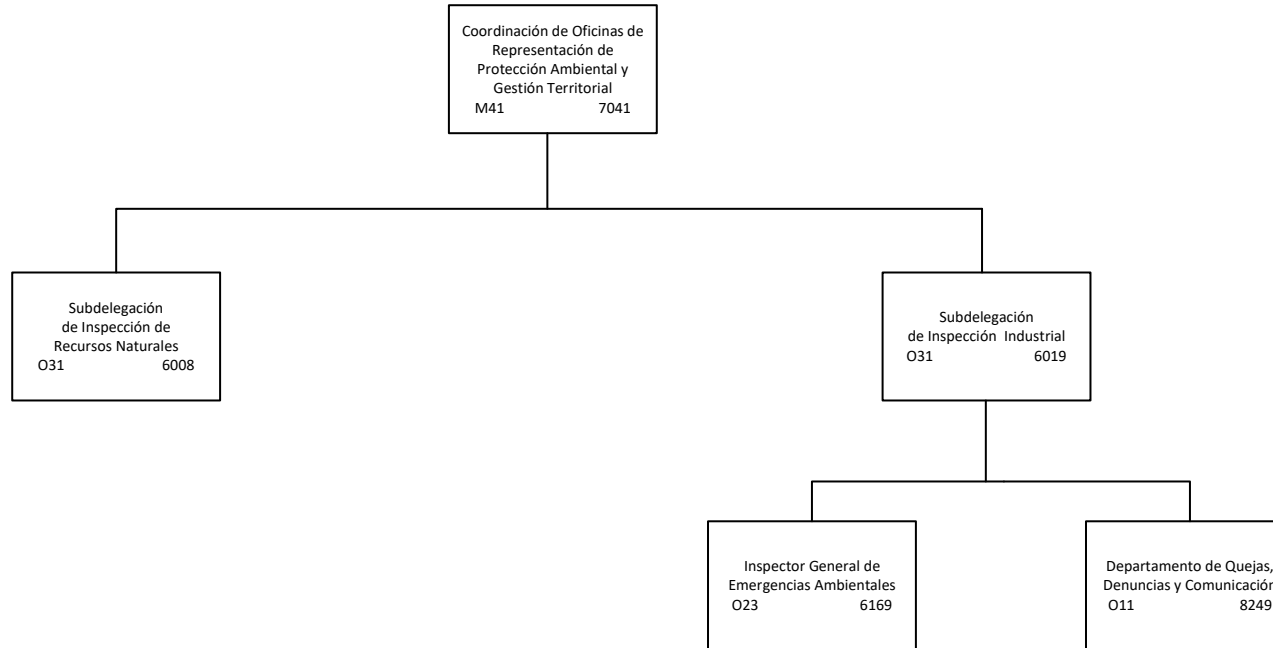

**PROCURADURÍA FEDERAL DE PROTECCIÓN AL AMBIENTE
ESTRUCTURA ORGÁNICA Y OCUPACIONAL
OFICINA DE REPRESENTACIÓN DE PROTECCIÓN AMBIENTAL Y
GESTIÓN TERRITORIAL EN NAYARIT**

PROCURADURÍA FEDERAL DE PROTECCIÓN AL AMBIENTE
ESTRUCTURA ORGÁNICA Y OCUPACIONAL
OFICINA DE REPRESENTACIÓN DE PROTECCIÓN AMBIENTAL Y
GESTIÓN TERRITORIAL EN NUEVO LEÓN